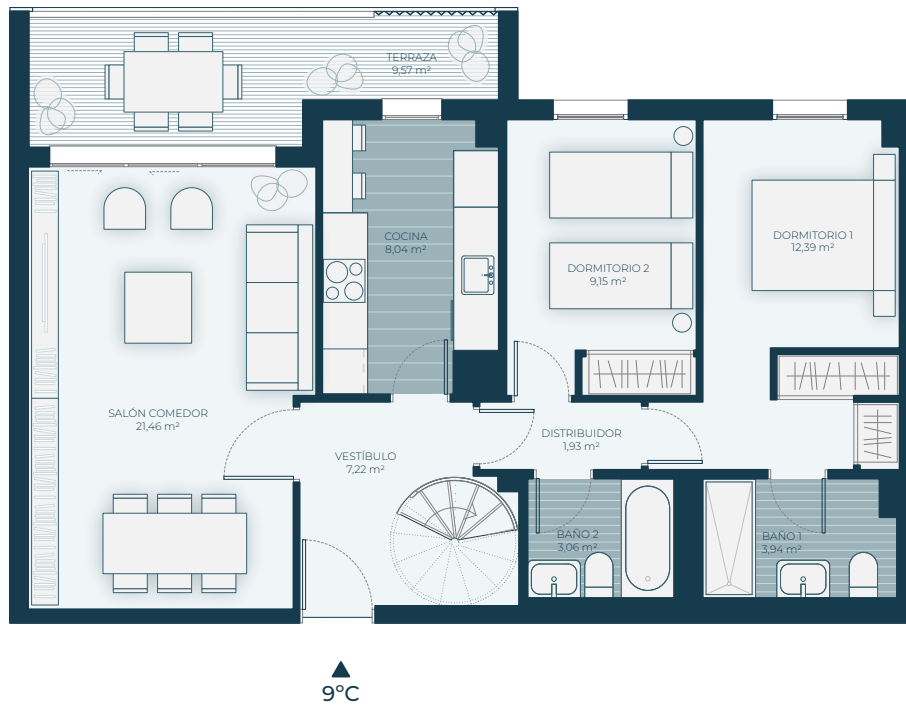

ANTARES I

Entrenúcleos - Sevilla

P2 - 9°C

Superficie construida con comunes 110,95 m²

Terrazas/jardines 35,42 m²

fitwel[®]

Escala gráfica

0 1 2 3