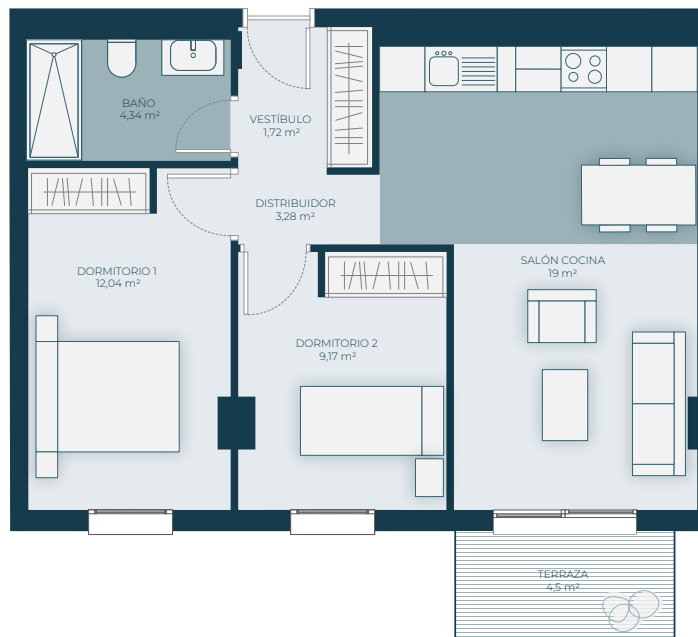

CAMAS

Camas- Sevilla

BLOQUE 1 - PLANTA 1 E

Superficie construida
con comunes **61,74 m²**

Terrazas **4,5 m²**

PLANTA 1 E

Escala gráfica